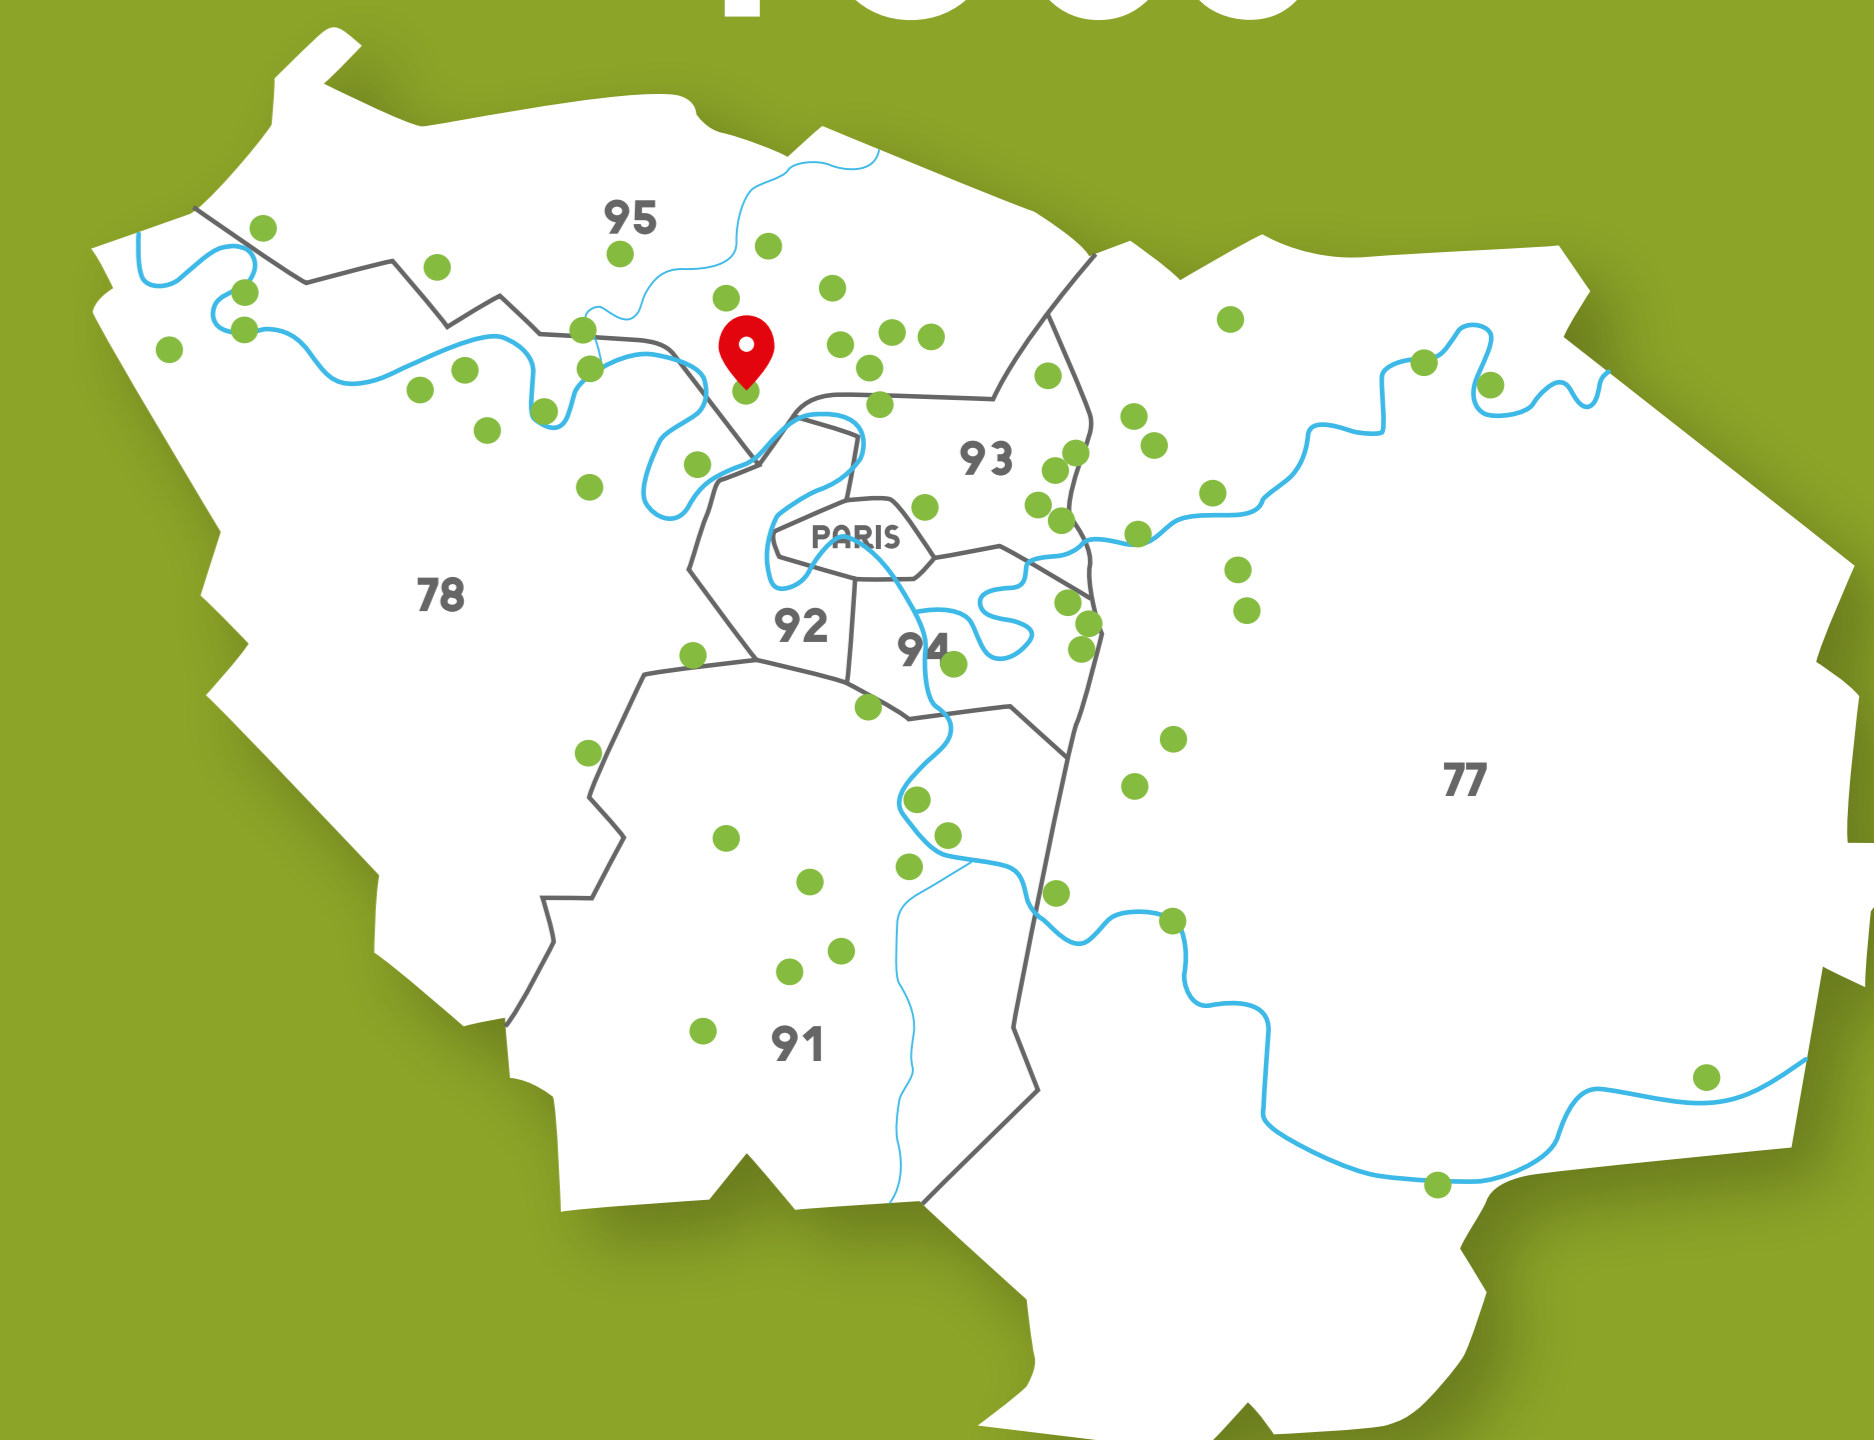

ESPACE NATUREL RÉGIONAL DES BUTTES DU PARISIS

LA NATURE
PARTOUT
ET POUR
TOUS

DÉCOUVREZ SUR NOTRE SITE INTERNET
NOS ESPACES NATURELS ET NOS FORÊTS CERTIFIÉES !

LÉGENDE

- Accès principal
- Zone de stationnement
- Aire de pique-nique
- Point de vue
- Point d'intérêt
- Centre équestre
- Mare / Plan d'eau
- Courbe de niveau
- Route ouverte aux véhicules à moteur
- Chemin
- Piste cyclable
- Terres agricoles
- Verger
- Zone inaccessible
- Voie ferrée

TÉLÉCHARGEZ
LE PLAN DÉTAILLÉ

ILEDEFRANCE-NATURE.FR

Cet espace naturel régional est géré par
Île-de-France Nature pour le compte de
la Région Île-de-France, propriétaire

Avec le soutien de