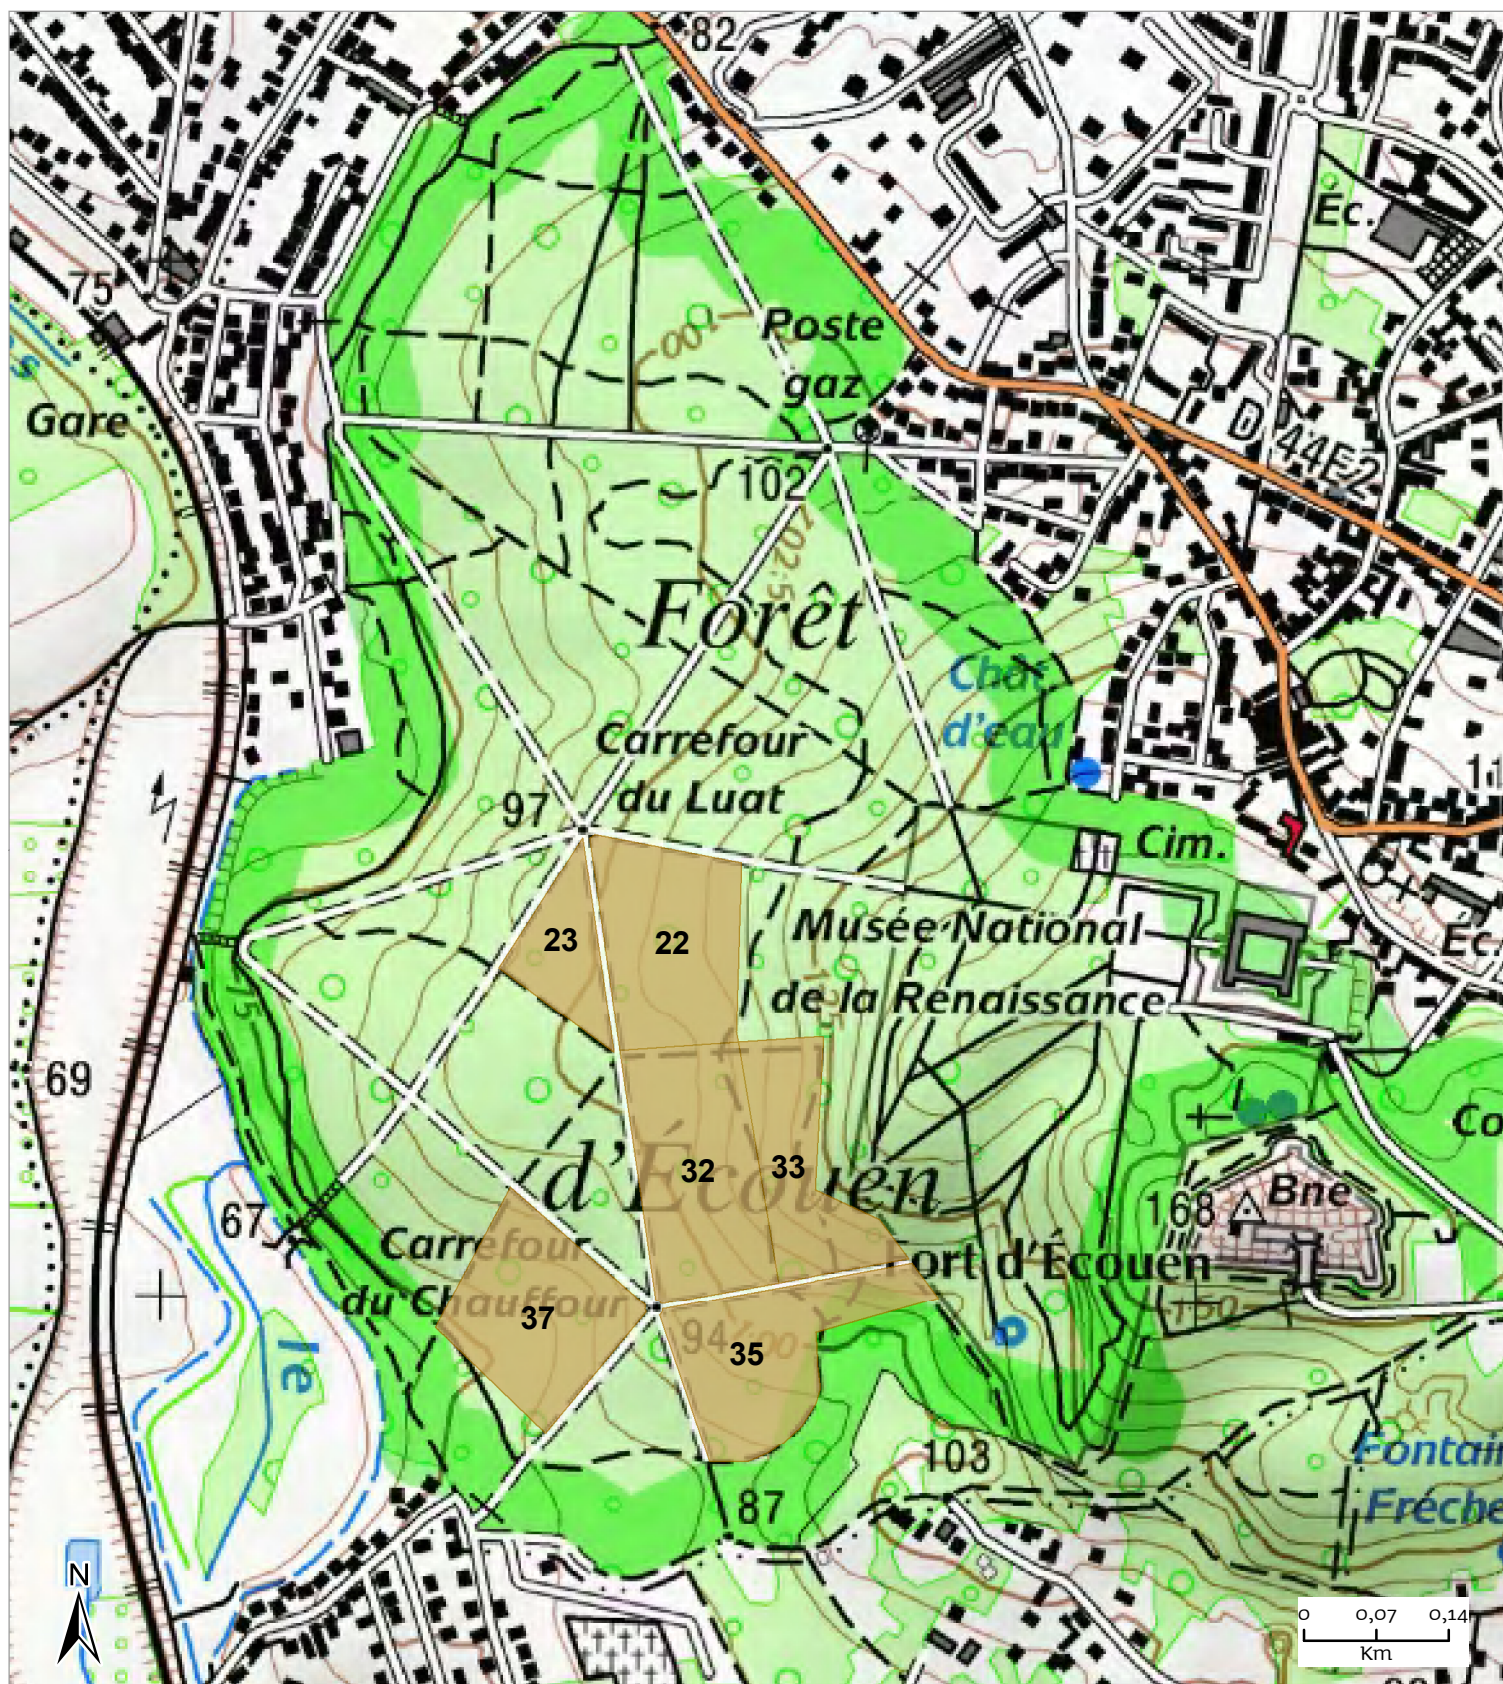

Pour tracer ces cheminements, des arbres sont retirés à intervalles réguliers : c'est le chantier qui est actuellement en cours, sur les parcelles 22, 23, 32, 33, 35 et 37 (voir carte).

Ces travaux sont réalisés pour minimiser l'impact du passage des engins sur le sol (tassement), en les obligeant à n'utiliser que ces cheminements pour circuler dans la forêt. Ces « cloisonnements », parfois confondus avec des chemins de promenade, ne sont implantés qu'une seule fois dans la vie des parcelles.

# Coupes de cloisonnement 2022

Forêt d'Écouen

Sources : AEV Île-de-France

Carte réalisée le 08/03/2022, auteur: lbourbaud