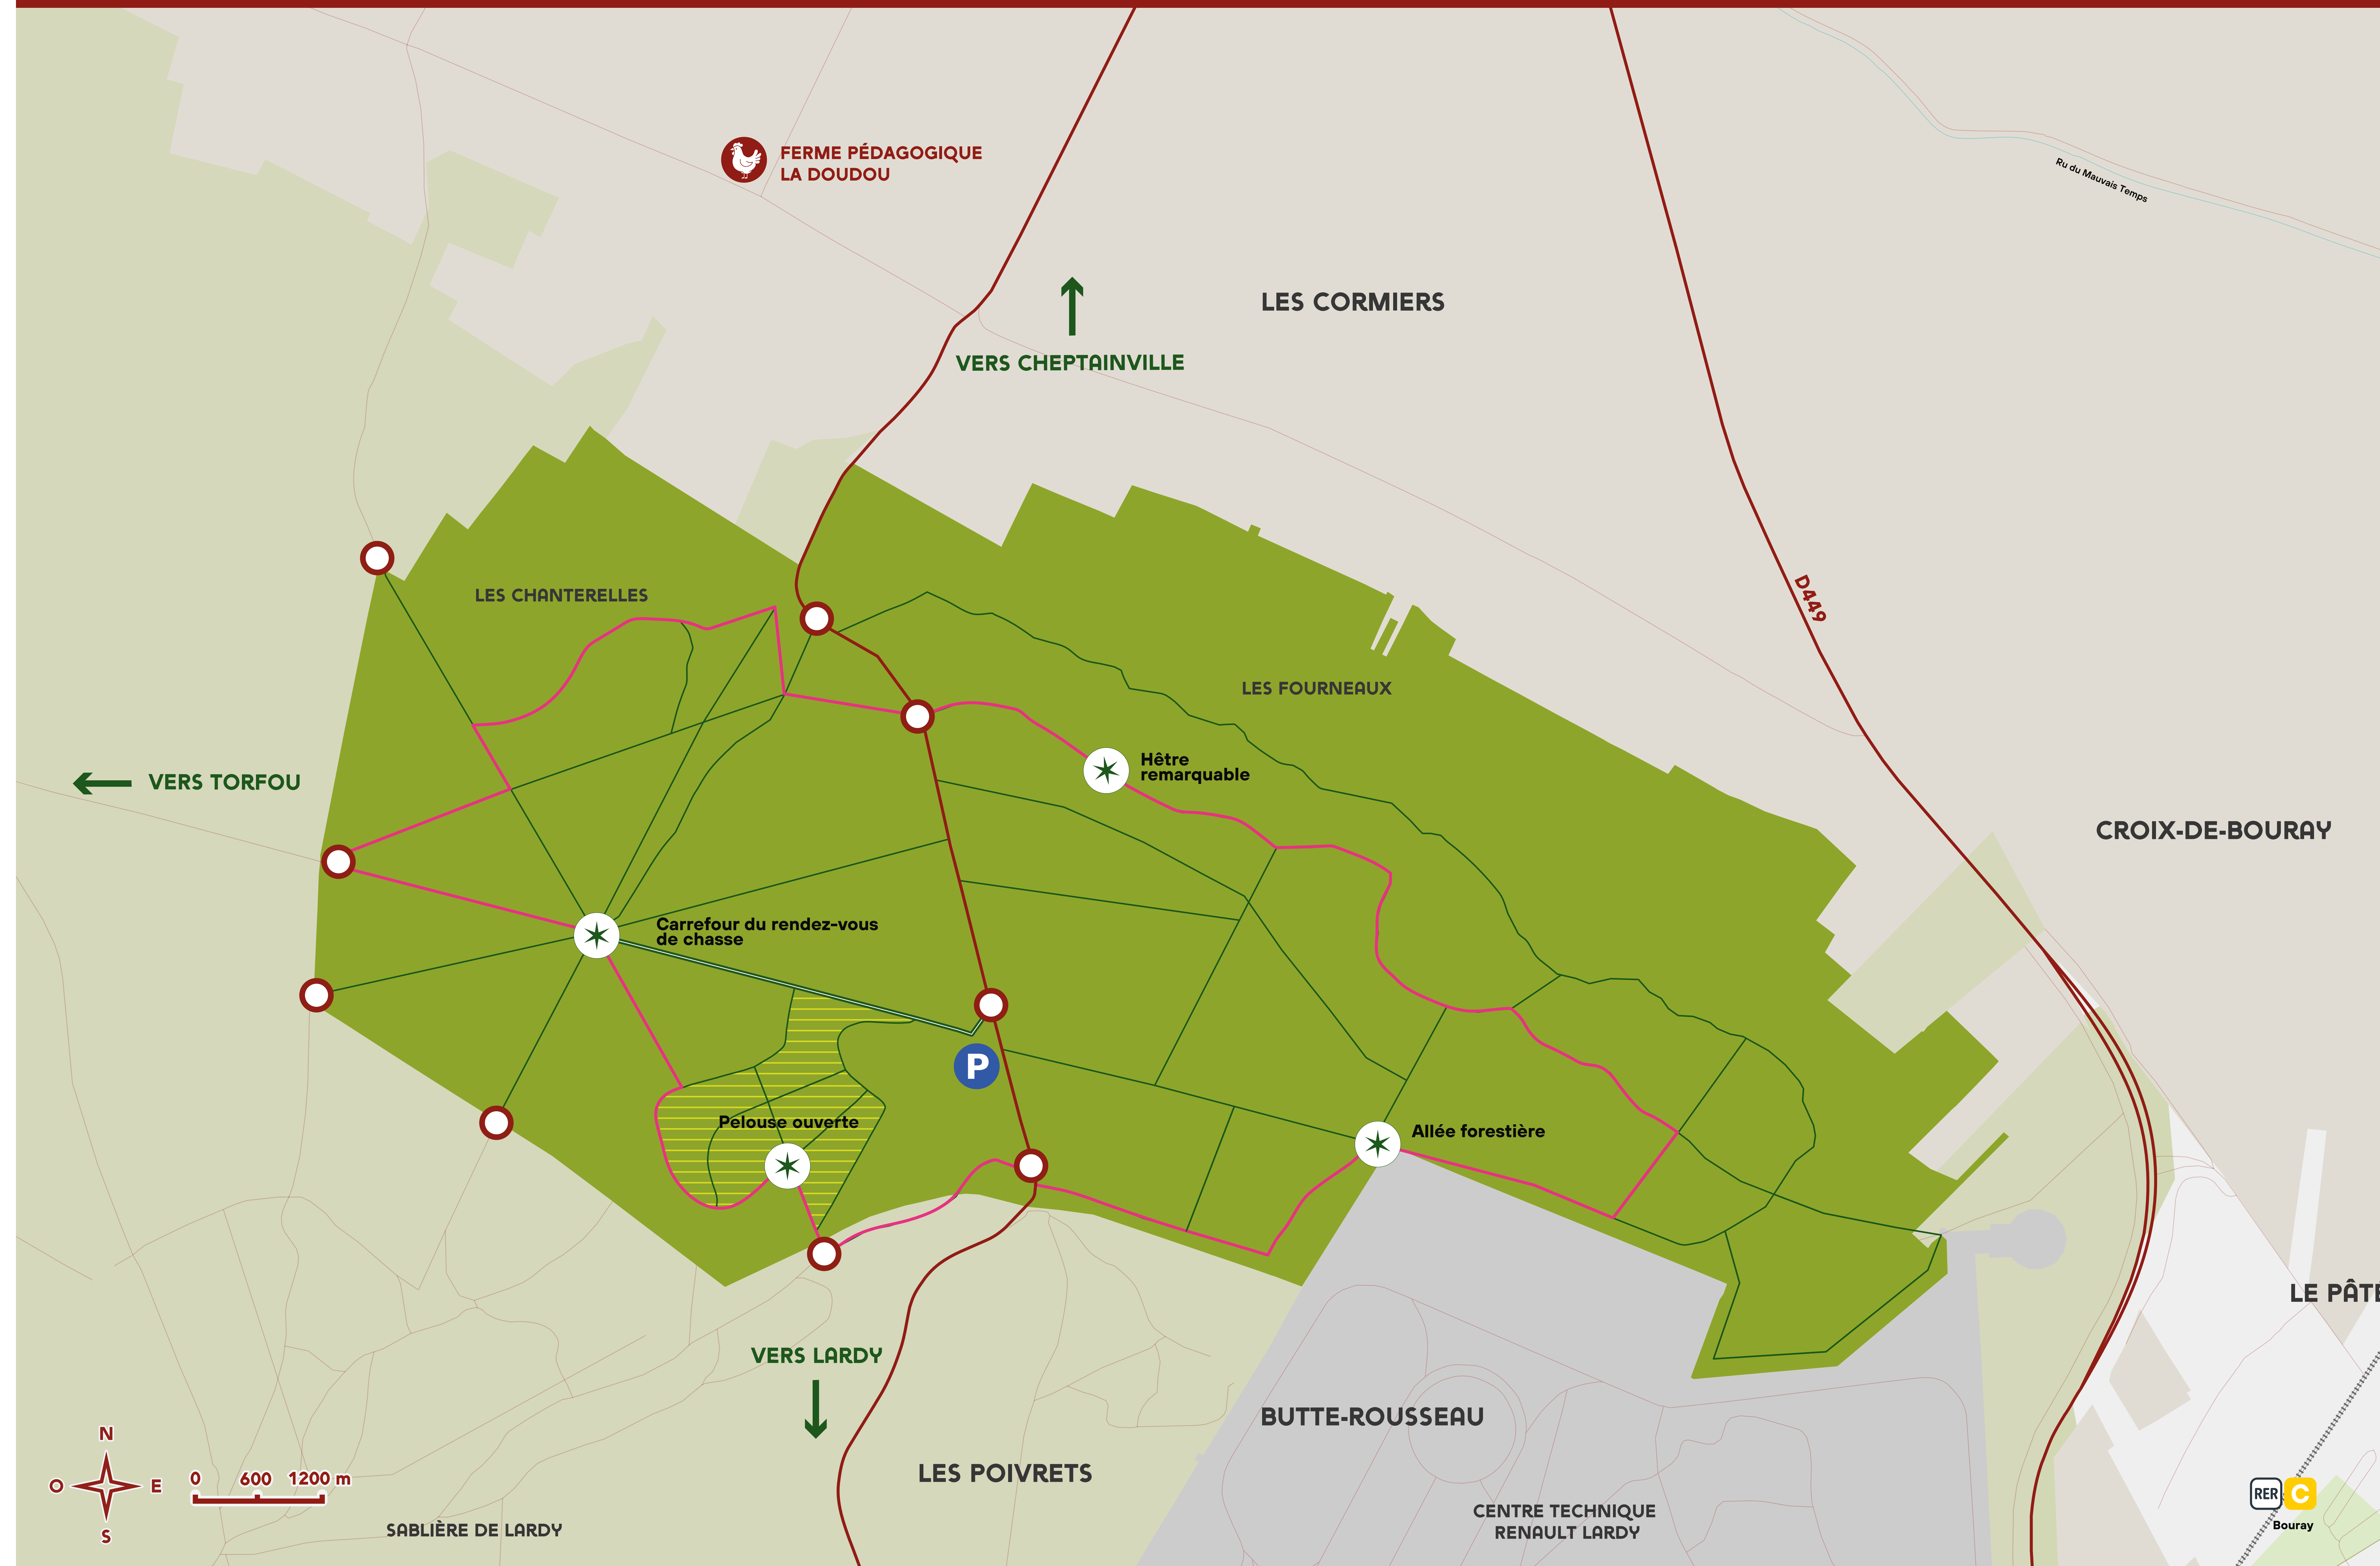

FORÊT RÉGIONALE DE CHEPTAINVILLE

Cet espace naturel régional est géré par Île-de-France Nature pour le compte de la Région Île-de-France, propriétaire

LA NATURE PARTOUT ET POUR TOUS

DÉCOUVREZ SUR NOTRE SITE INTERNET NOS ESPACES NATURELS ET NOS FORÊTS CERTIFIÉES !

LÉGENDE

- Zone de stationnement
- Accès
- Point d'intérêt
- Voie ferrée
- Promenade
Durée : 1h
- Prairie
- Espace forestier
- Route ouverte aux véhicules à moteur
- Route forestière
- Chemin

TÉLÉCHARGEZ LE PLAN