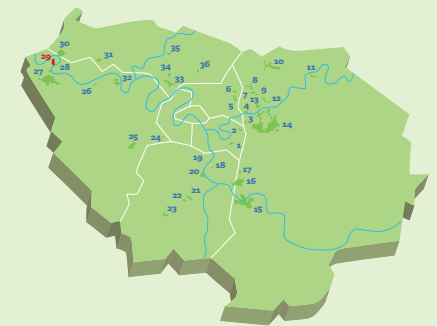

Domaine régional de la Boucle de Moisson

- route nationale ou départementale
- sentier forestier
- sentier de randonnée pédestre
- pelouse
- ambiance remarquable
- friches
- lande
- mare
- arbre remarquable
- point informations
- parc de stationnement
- point de vue